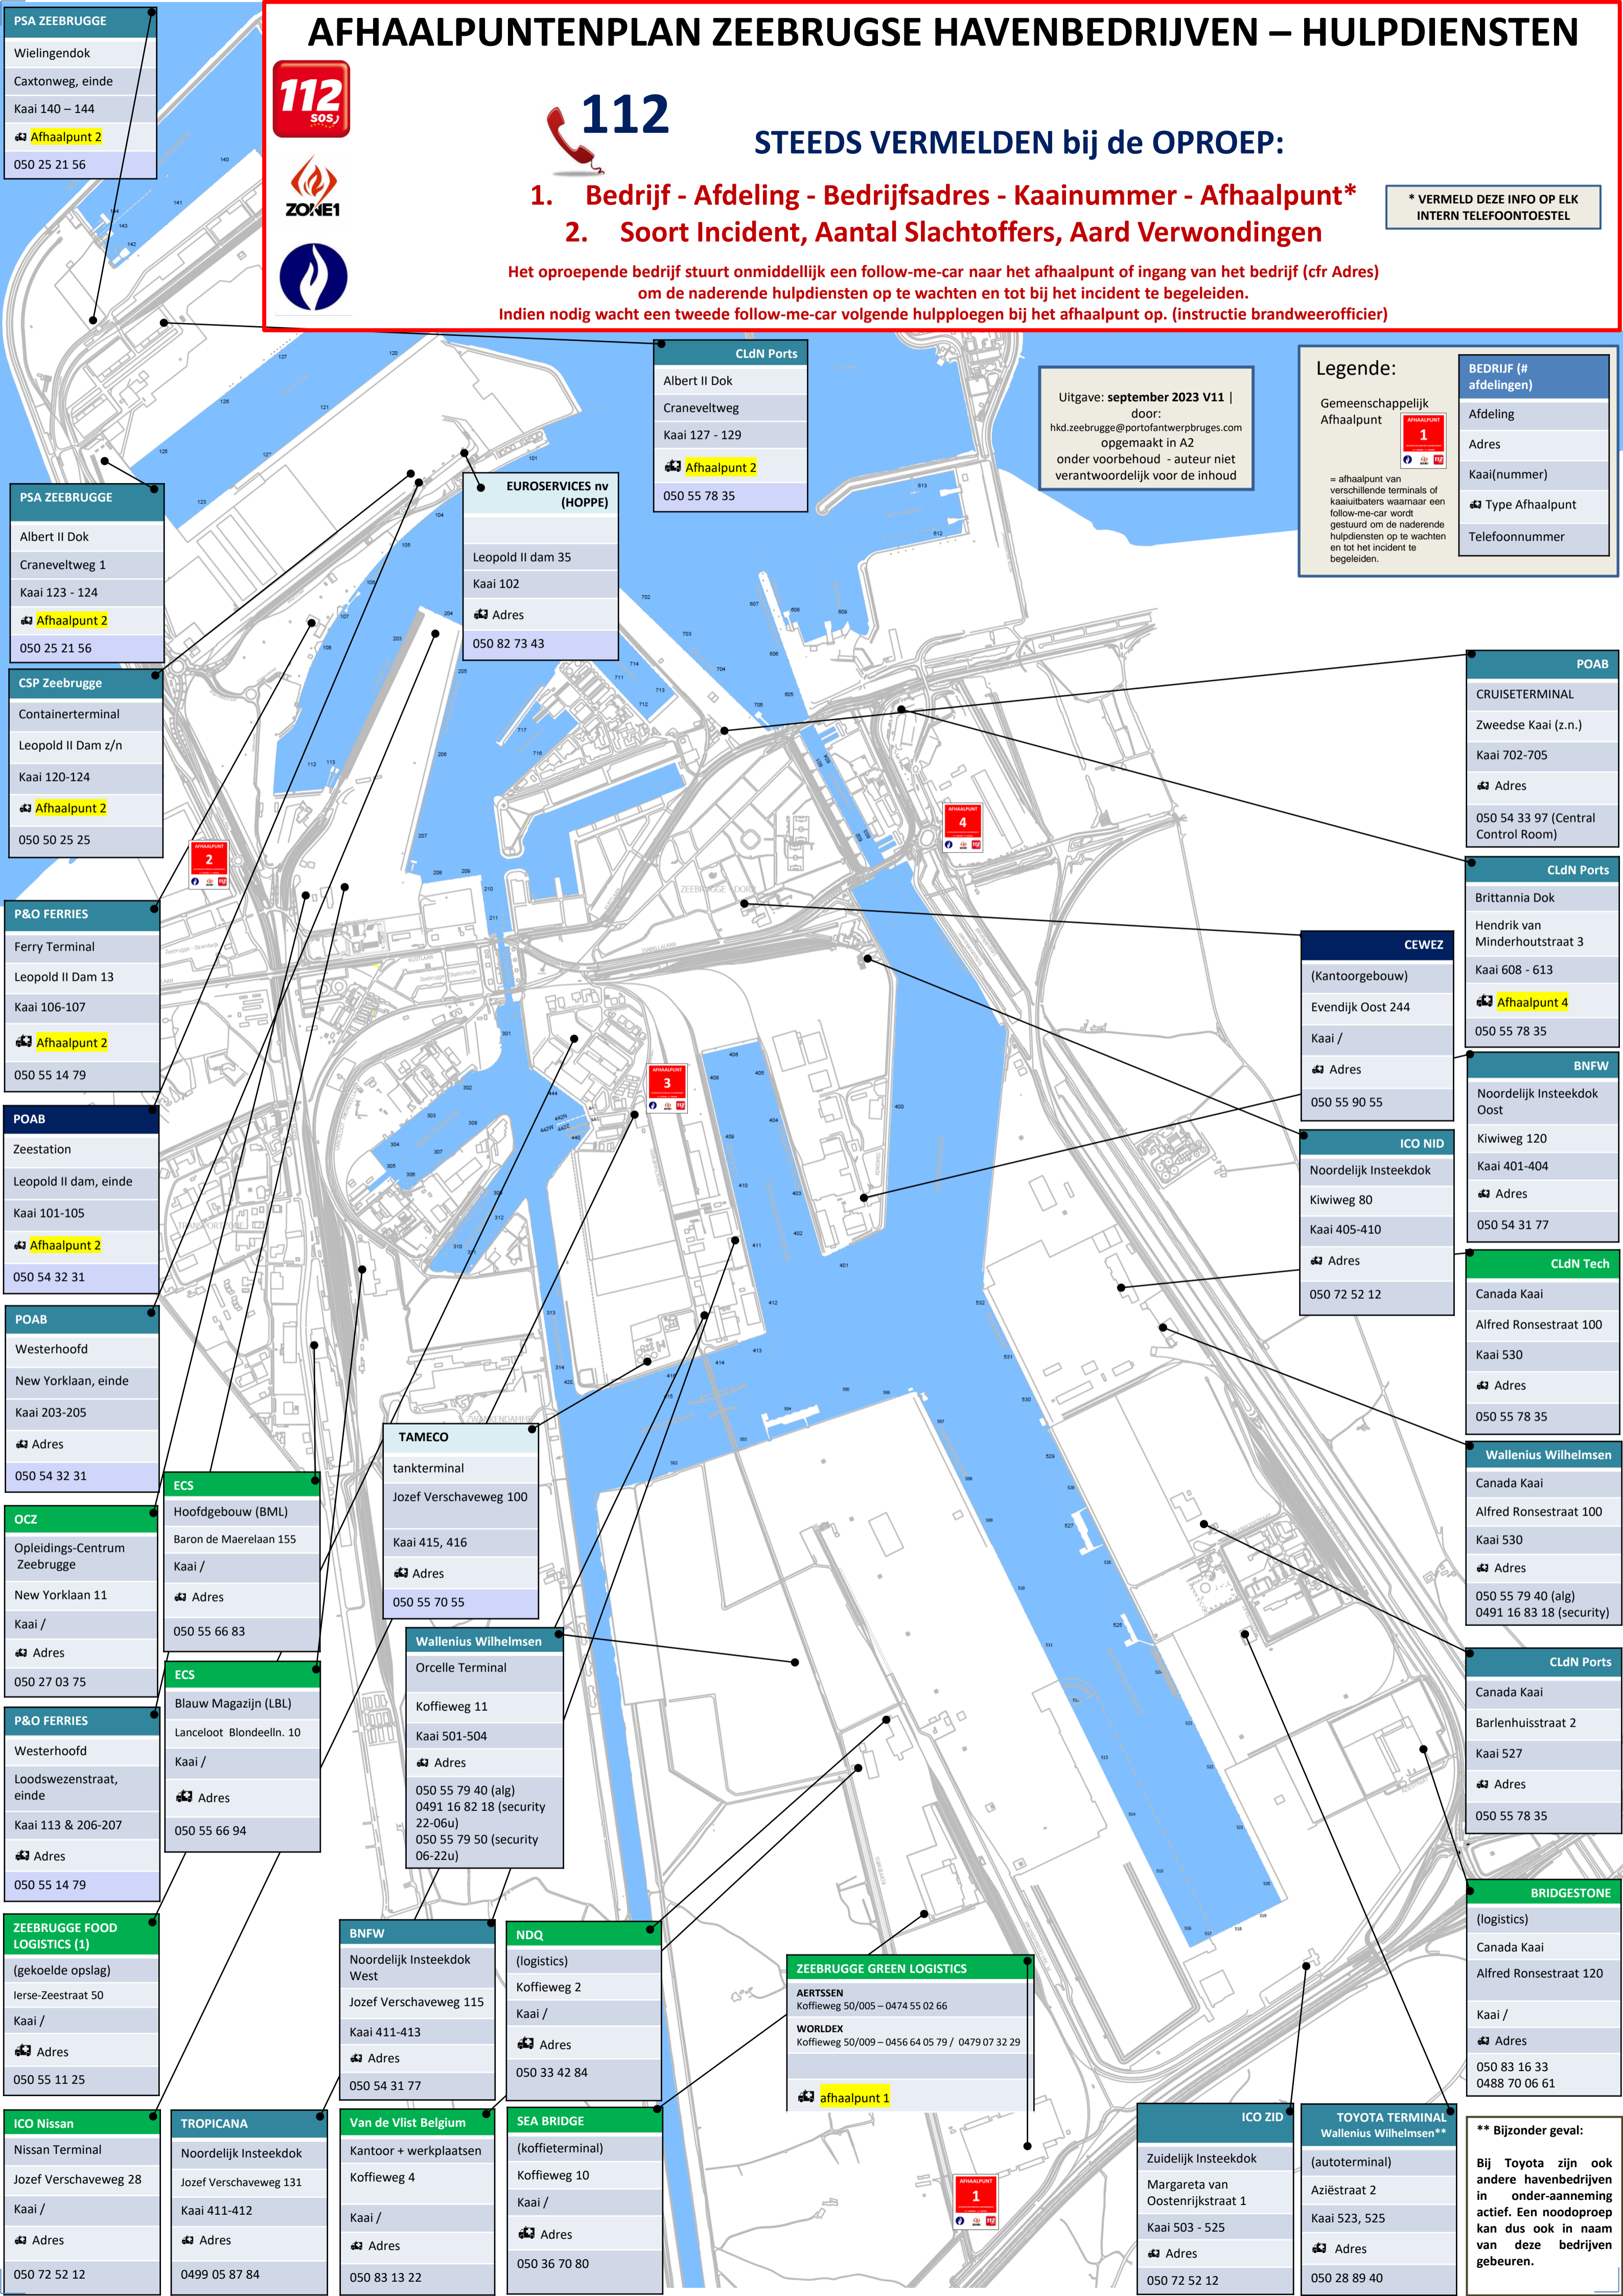

AFHAALPUNTENPLAN ZEEBRUGSE HAVENBEDRIJVEN – HULPDIENTEN

STEEDS VERMELDEN bij de OPROEP:

1. Bedrijf - Afdeling - Bedrijfsadres - Kaainummer - Afhaalpunt*
2. Soort Incident, Aantal Slachtoffers, Aard Verwondingen

* VERMELD DEZE INFO OP ELK INTERN TELEFOONTGESTEL

Het oproepende bedrijf stuurt onmiddellijk een follow-me-car naar het afhaalpunt of ingang van het bedrijf (cfr Adres) om de naderende hulpdiensten op te wachten en tot bij het incident te begeleiden. Indien nodig wacht een tweede follow-me-car volgende hulpploegen bij het afhaalpunt op. (instructie brandweerofficier)